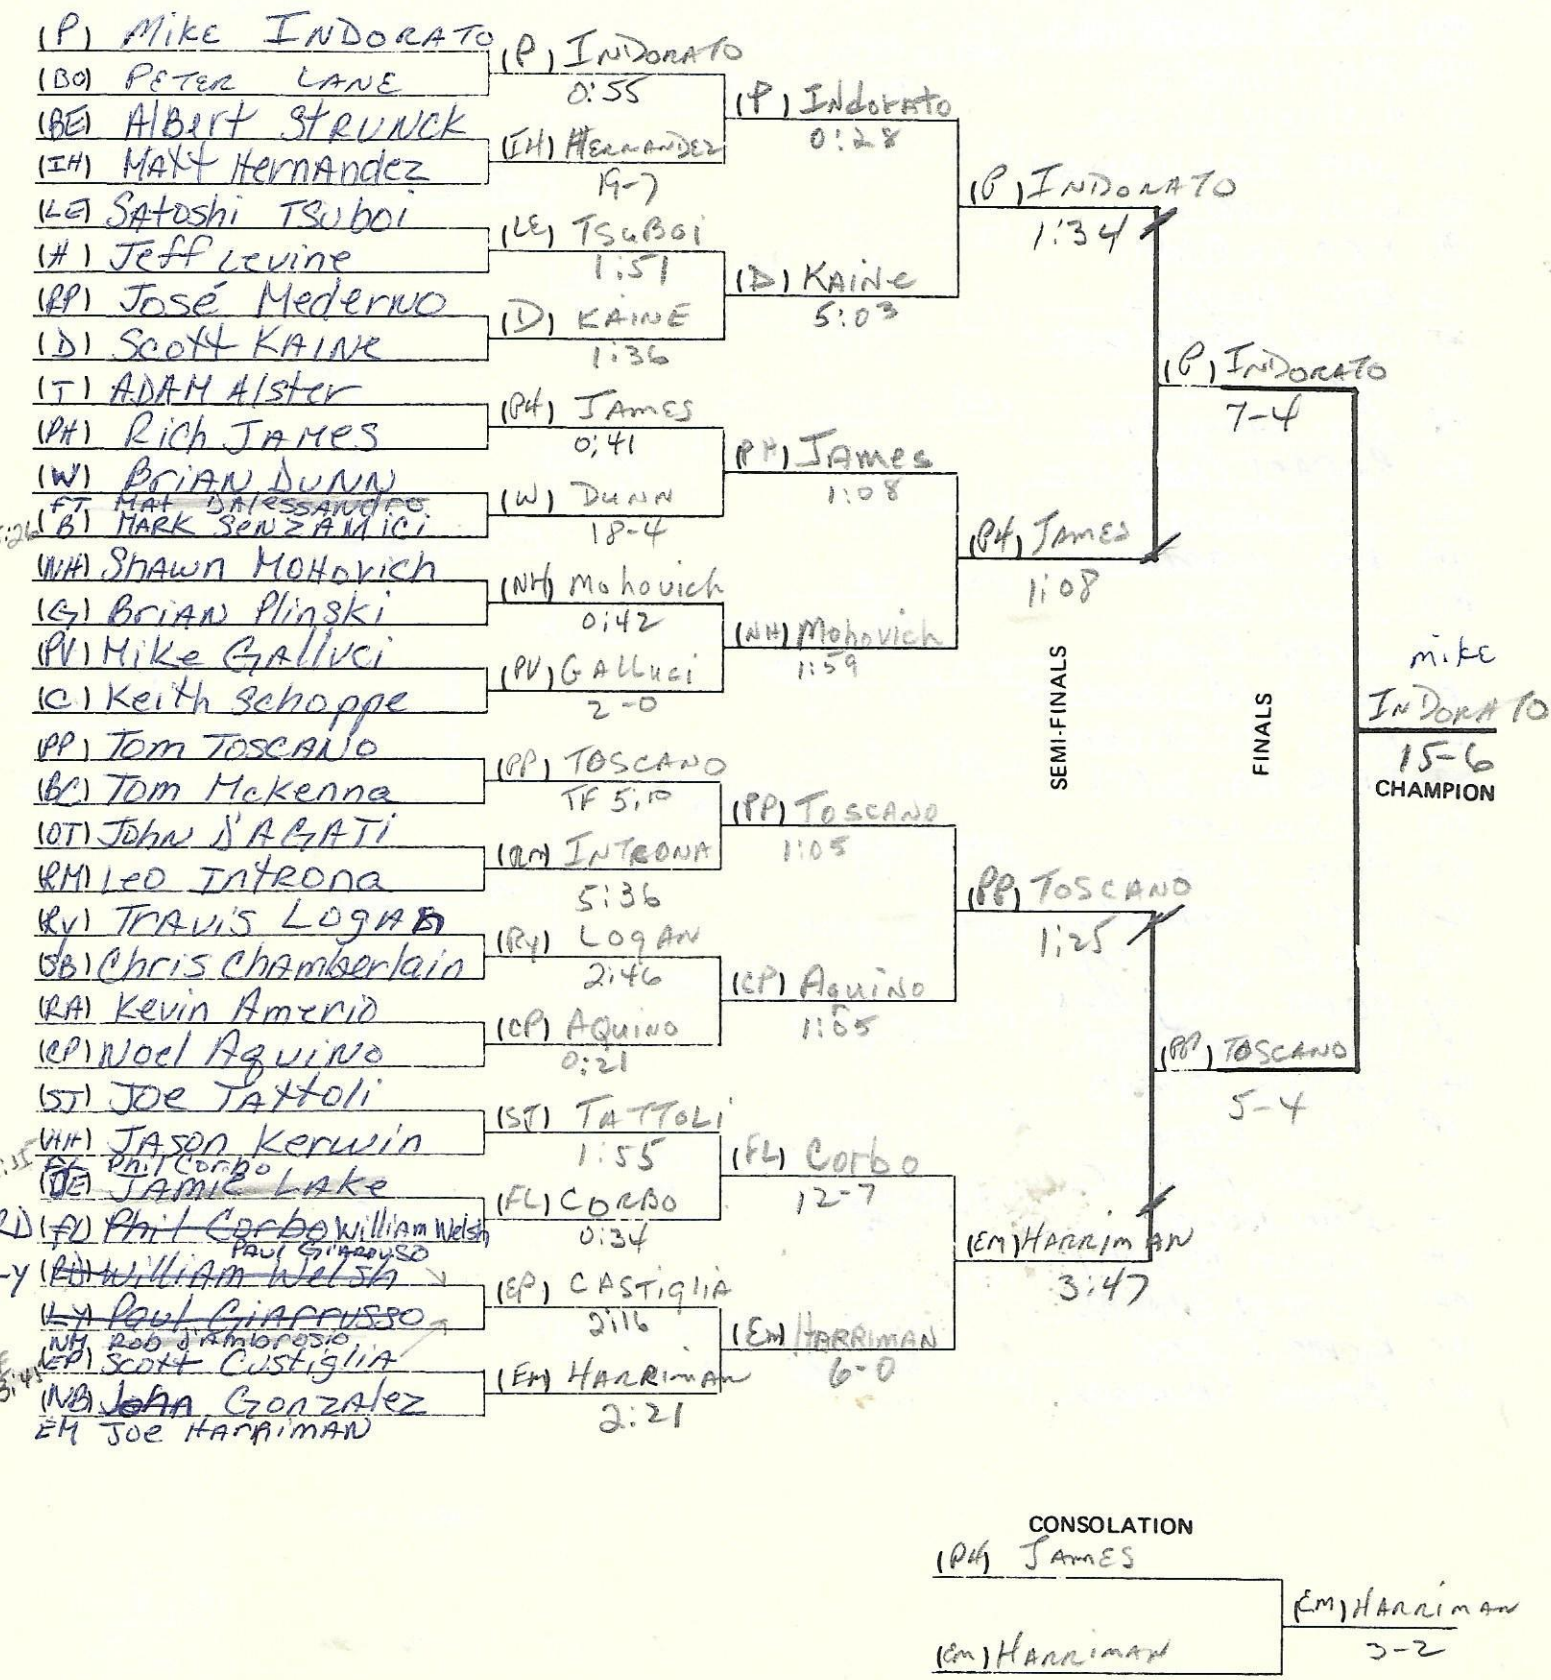

17-24

119 lb. Weight Class