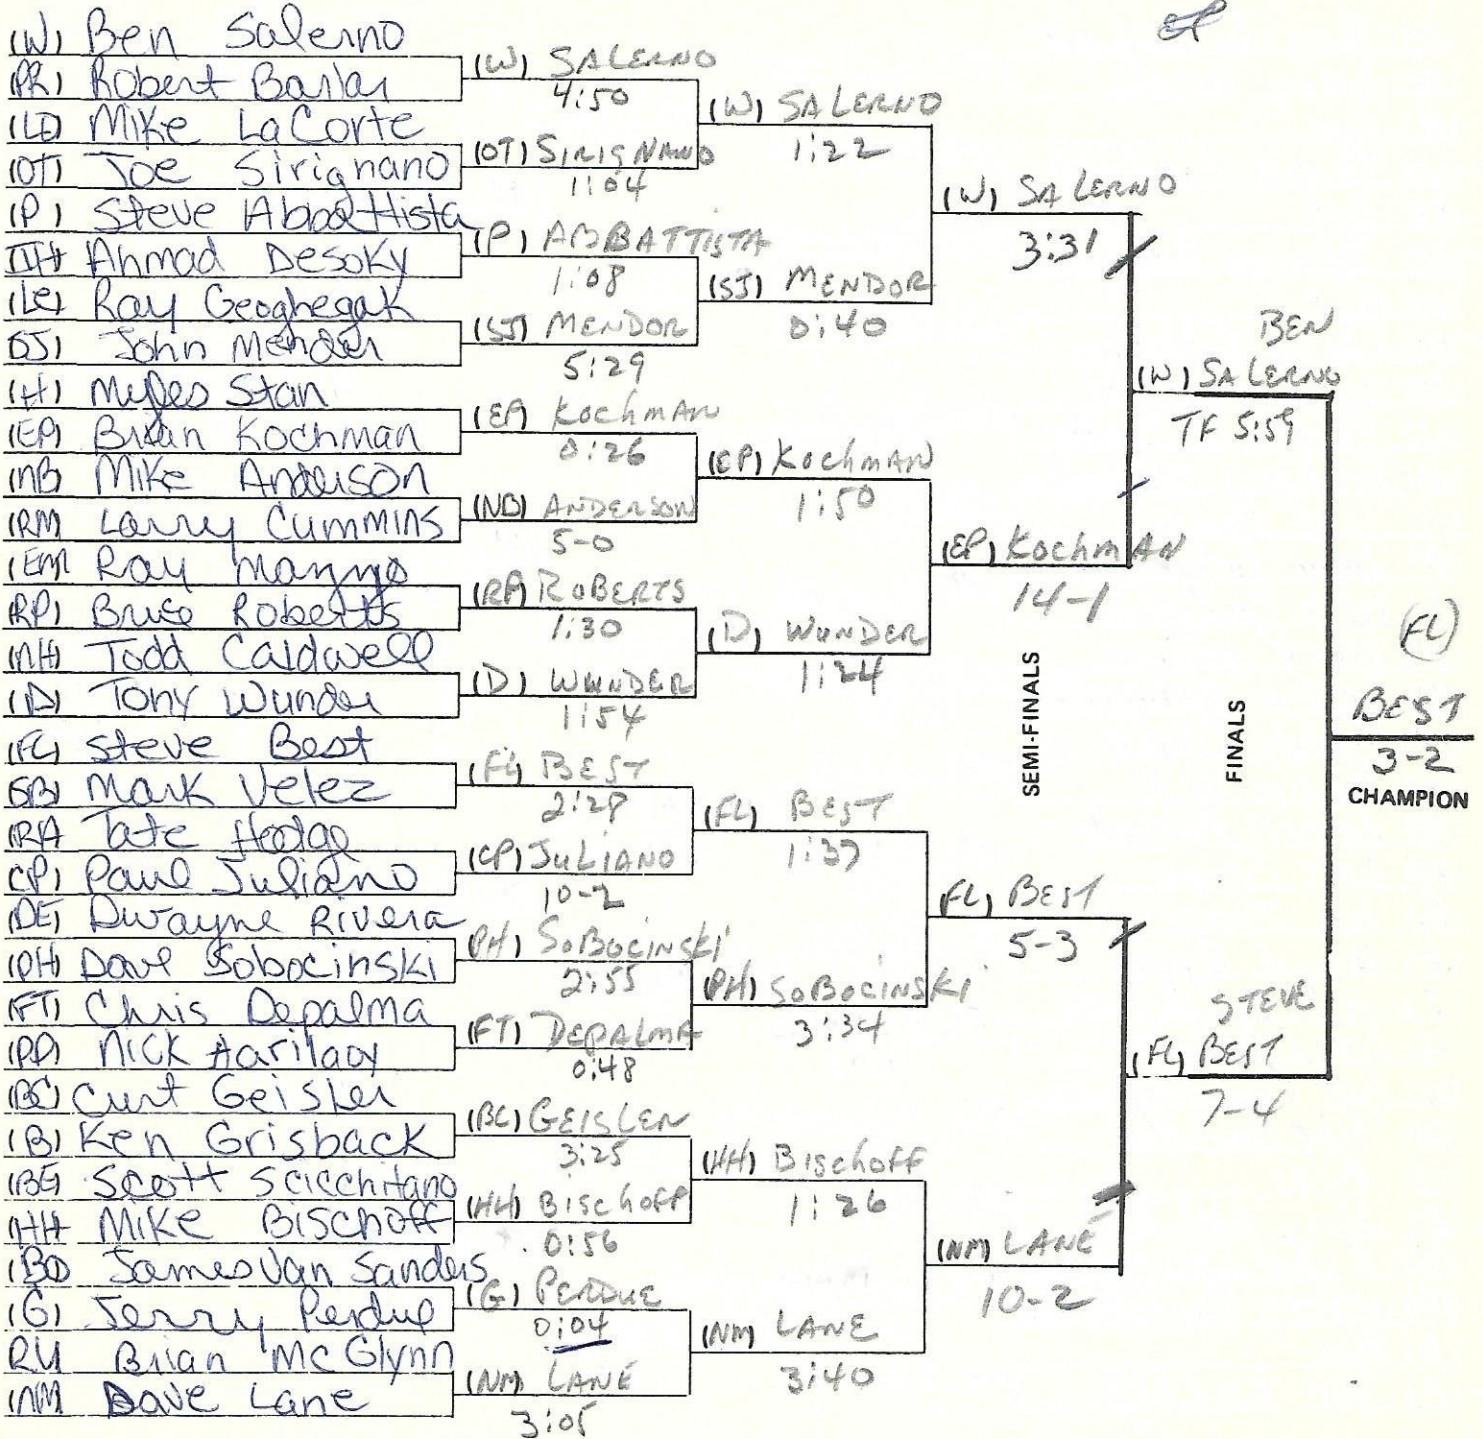

# 189 lb. Weight Class