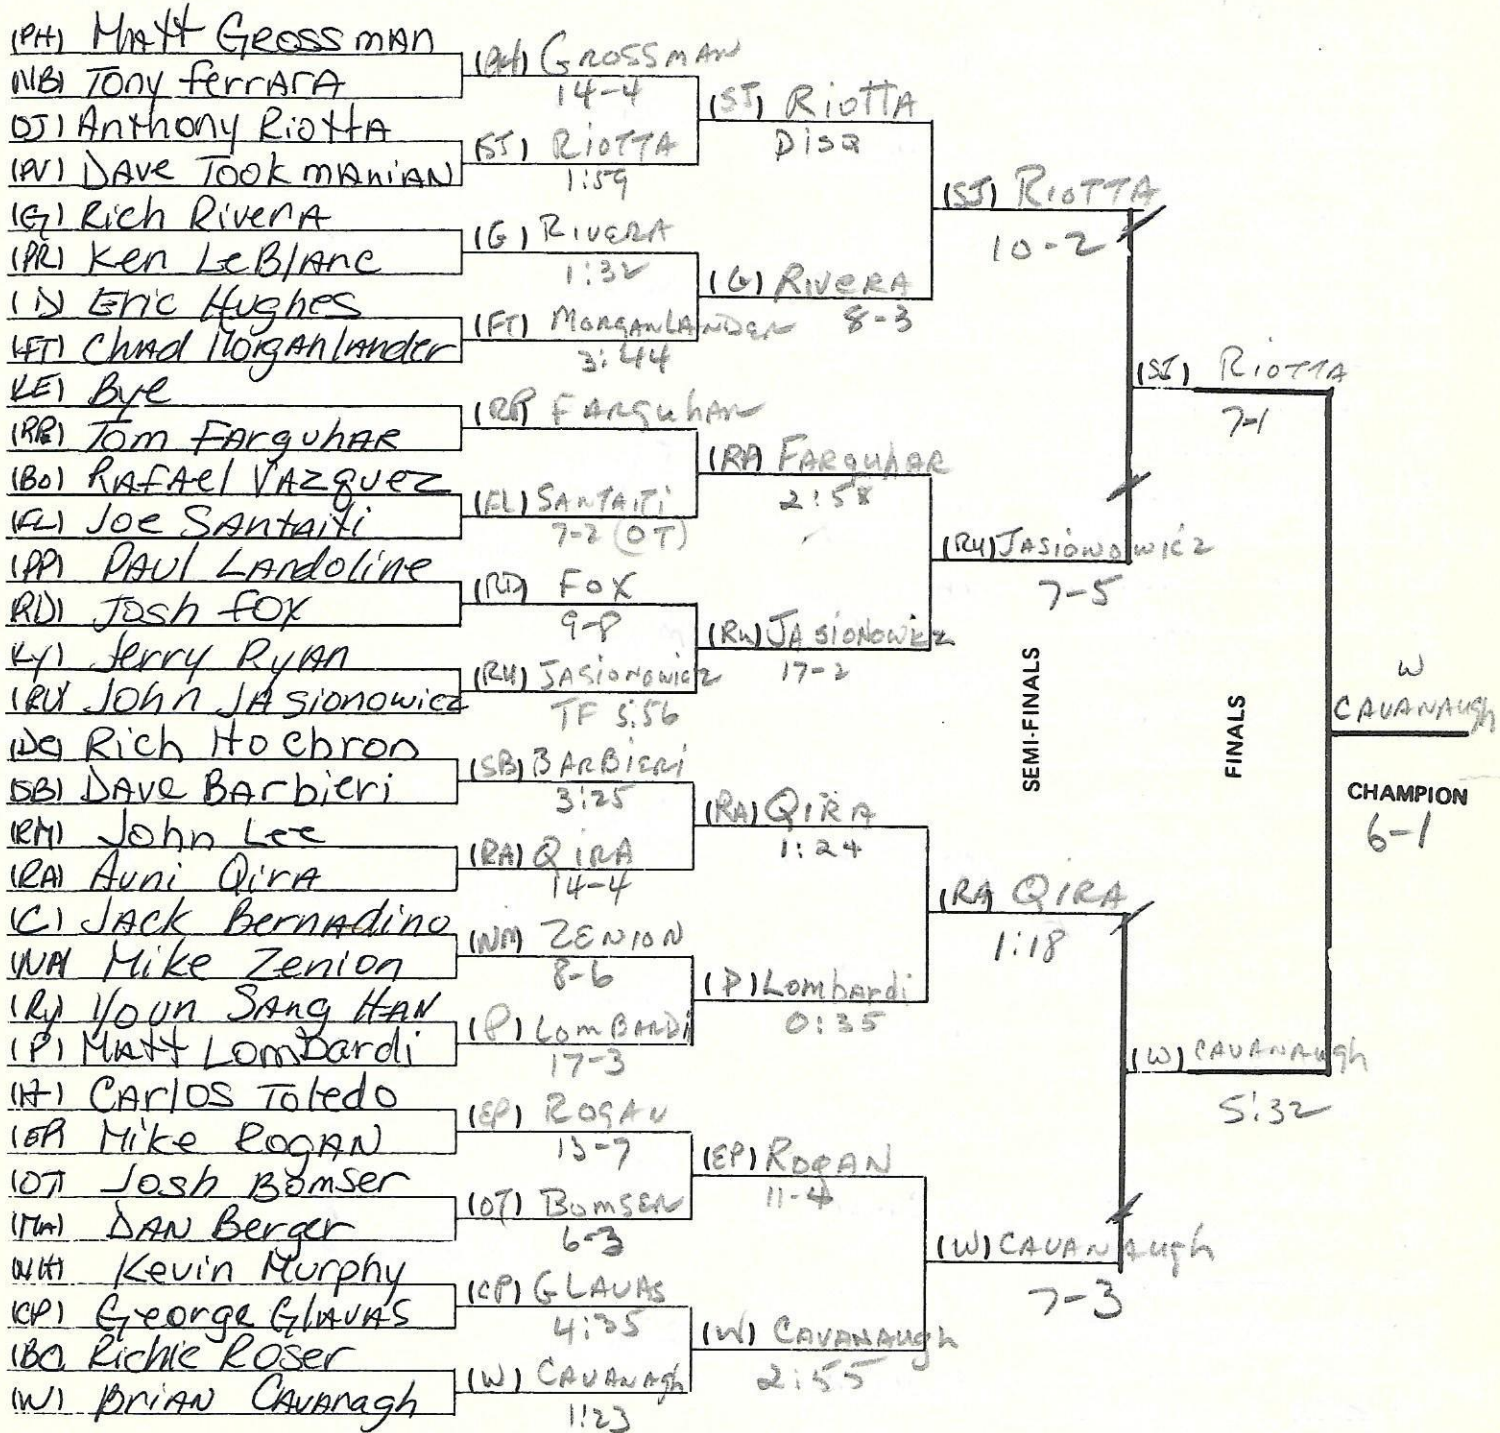

# 112 lb. Weight Class

17-24