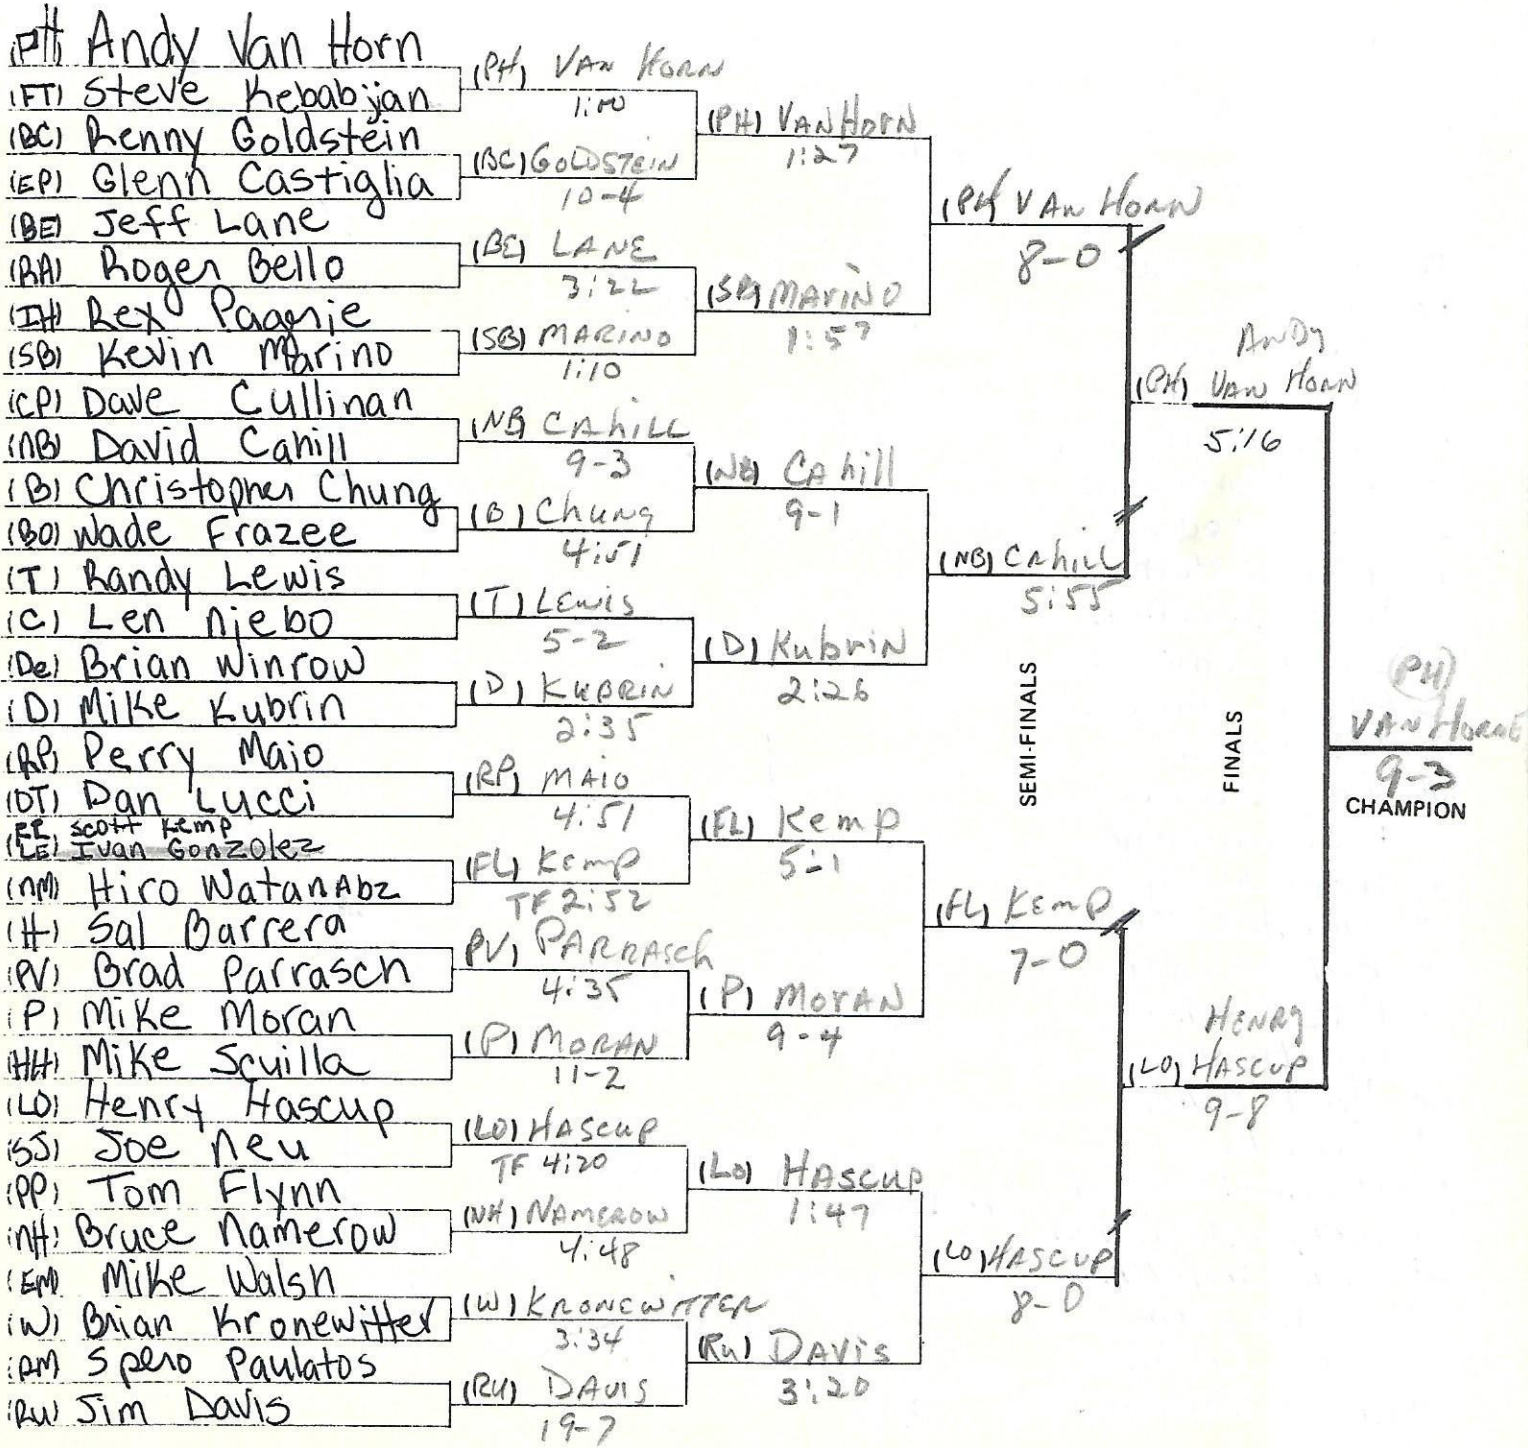

125 lb. Weight Class