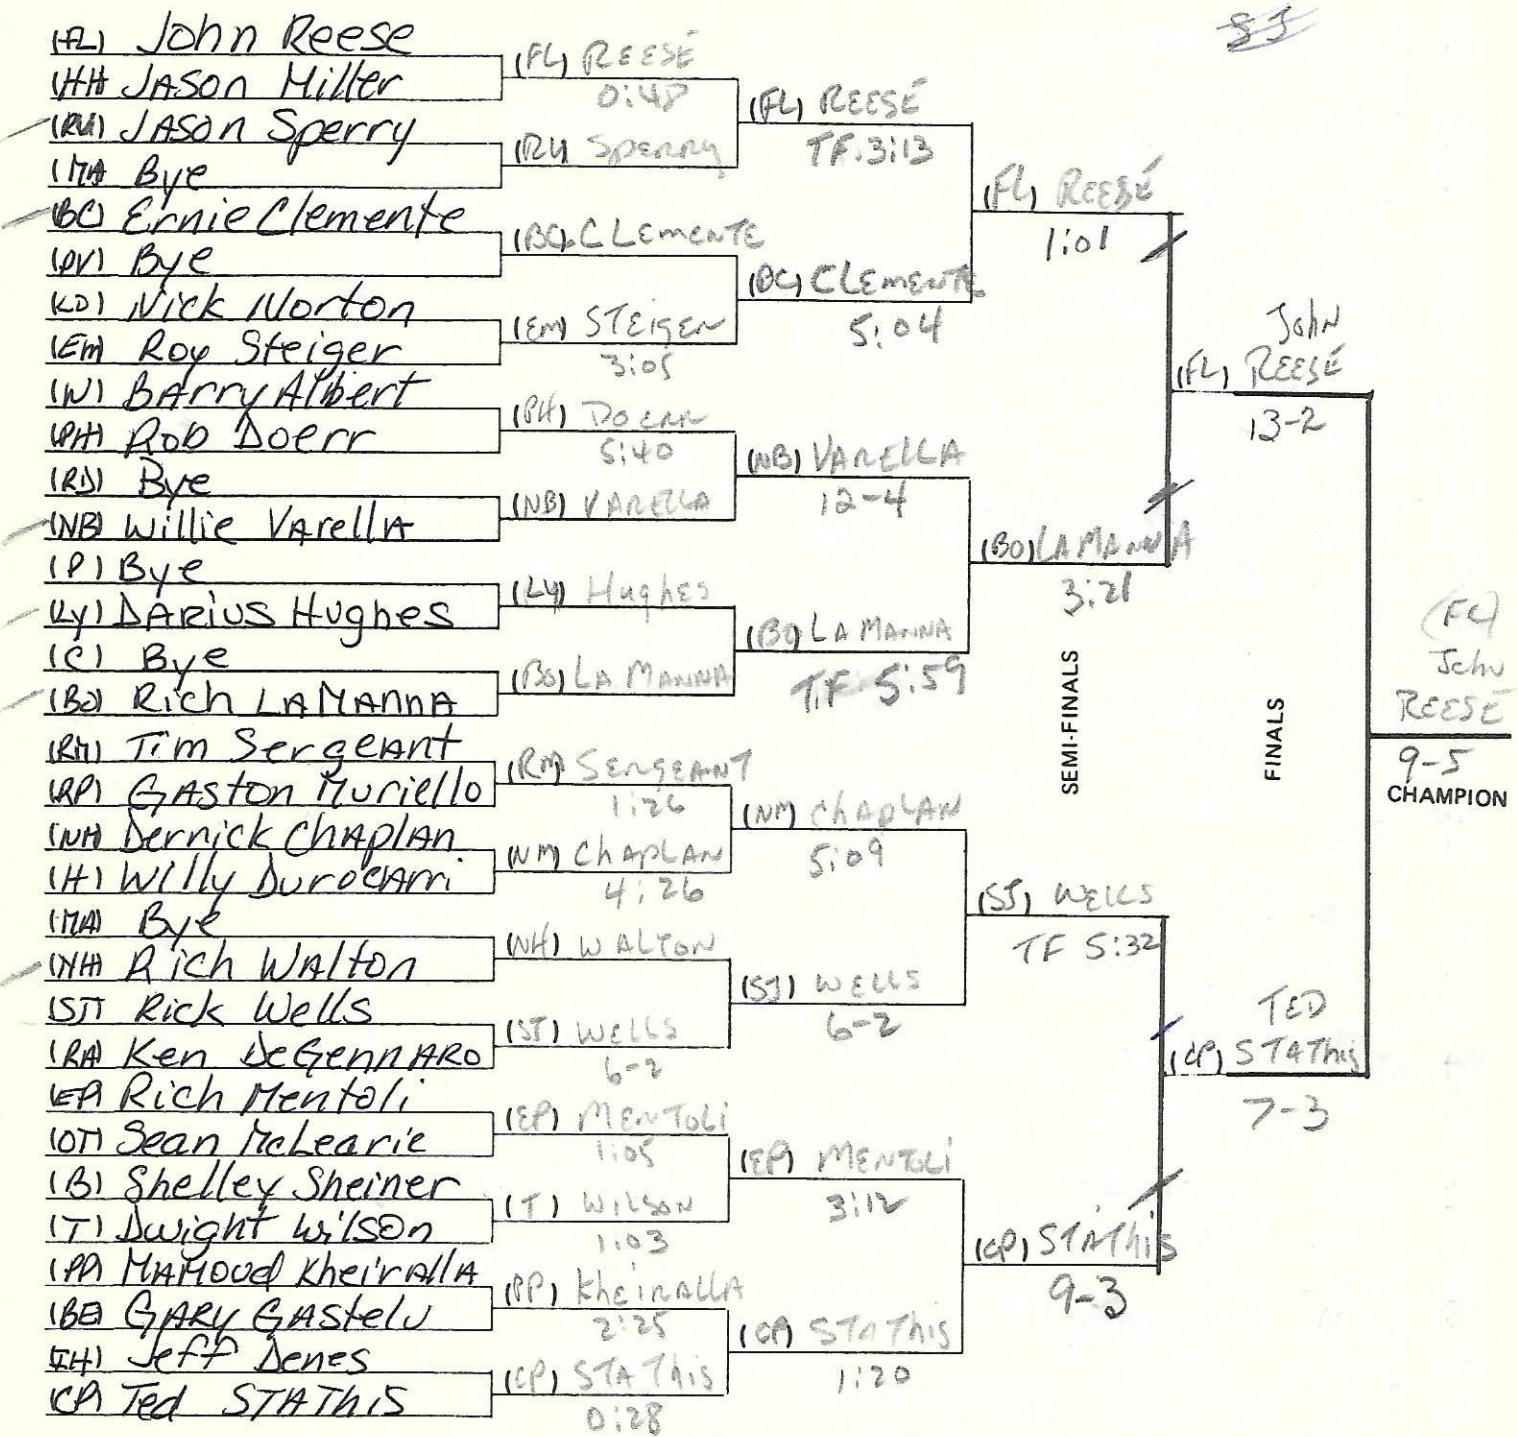

171 lb. Weight Class

83