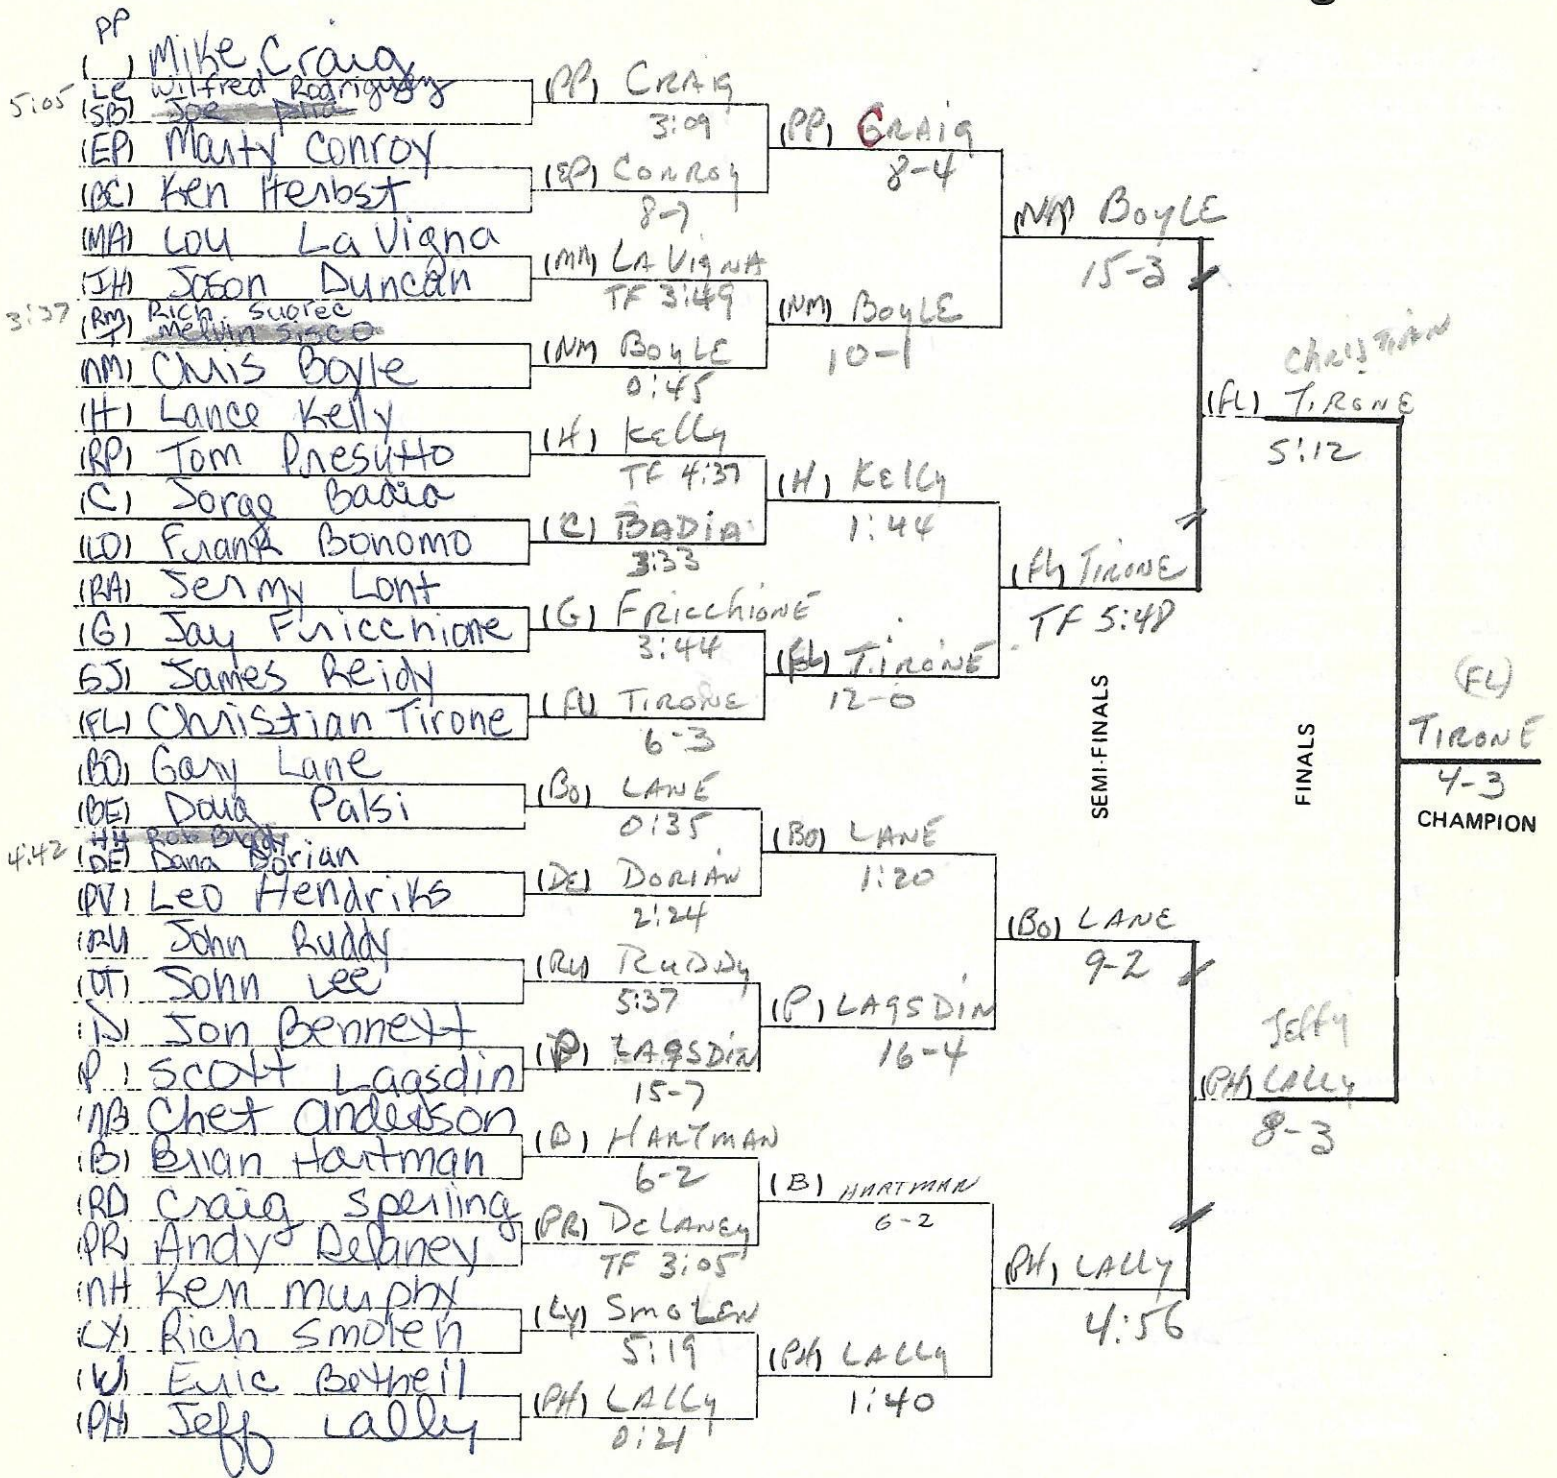

145 lb. Weight Class